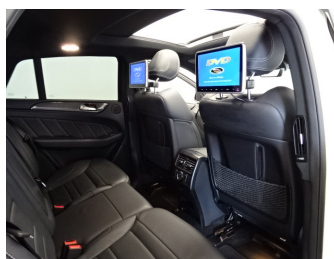

AUTO PARCK

ACHATS / VENTES VEHICULES NEUFS ET OCCASIONS

Mercedes GLE COUPE

84 950 euros TTC

63 S AMG 7G-TRONIC SPEEDSHIFT PLUS 4MATIC

Date 1ère Immatriculation	19/04/2017
Kilométrage	47 188 km
Puissance Fiscale	51 cv
Puissance Réelle	585 cv
Couleur	Blanc
Boite de vitesse	Automatique

Equipements et options

Atelage: dispositif de remorque rabattable électriquement	fonction de fermeture en cas de pluie et protection anti-pincement	avant performance amg en cuir nappa avec zones
Echappement performance amg	Accoudoir central av avec espace de rangement	palettes de commande de boîte en aluminium
Inserts décoratifs amg en carbone et laque noire	Allumage automatique des projecteurs	Apa (aide au parking active) : système d'aide au sta
Jantes alliage amg 22" design 7 doubles branches noires avec Assistance à la conduite	Assistance à la conduite 285/40 r22 et 325/35 r22	Attention assist : système de détection de somnole
Pack d'assistance à la conduite plus	Boîte de vitesses automatique 7g-tronic speedshift plus amg	Caméra de recul avec lignes de guidage
Pack fumeur	Caméra de recul avec lignes de guidage	Climatisation automatique confort thermotronic 3
Pack protection antiviol	Direction paramétrique sport à assistance électro-mécanique	Connexion bluetooth pour téléphone portable et cl
Pack sport black amg	Hayon easy-pack à ouverture/fermeture automatique	Détecteur d'angle mort
Prééquipement pour système de divertissement ar	Intelligent light system (ils) à led	Dynamic select controller avec 5 programmes de co
Sièges av climatés (chauffants et ventilés cuir perforé)	Keyless go: démarrage sans clé incluant poignées de portes avec des poignées	Verres et miroirs en rouge
Suppression des ceintures de sécurité grises	Pack airmatic	Feux de jour à technologie led
Toit ouvrant panoramique électrique en verre incluant store	Peinture métallisée	Hayon à ouverture/fermeture automatique easy-pa
fonction de fermeture pre-safe	Sièges av réglage électriques avec support lombaire (4 positions)	Keyless start et siège conducteur
	Suspension sport amg avec système airmatic	Pack mémoires

CONTACT

37 RUE SEIGNEMARTIN, 69008 LYON

04.78.01.20.10

Copyright autoparck 2019